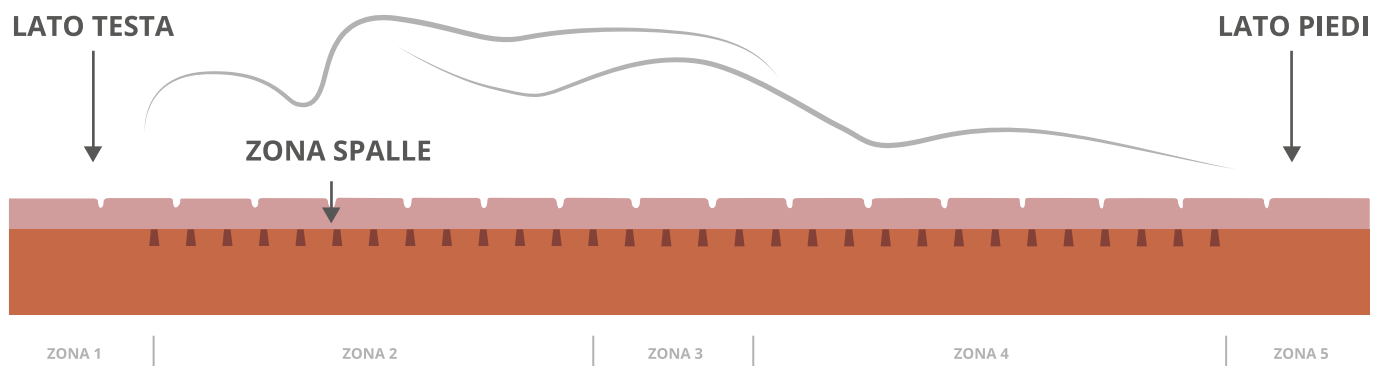

Istruzioni materasso Magic

Materasso Mono-lato Lastra a cinque zone

Istruzioni per girare solo il coprimaterasso

01 APRI COPRI-MATERASSO

02 GIRA IL COPRI-MATERASSO

VERSIONE STANDARD

Versione Latra materasso invernale + coprimaterasso invernale

OPZIONE 1

 Gira solo il copri-materasso per accoppiare Memory e Medicotton.

Versione Lastra materasso invernale + coprimaterasso estivo