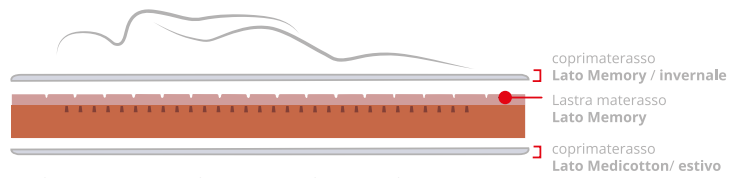

Istruzioni materasso Magic

Materasso Mono-lato Lastra a cinque zone

Istruzioni per girare solo il coprimaterasso

01 APRI COPRI-MATERASSO

02 GIRA IL COPRI-MATERASSO

VERSIONE STANDARD

Versione Latra materasso invernale + coprimaterasso invernale

OPZIONE 1

 Gira solo il copri-materasso per accoppiare Memory e Medicotton.

Versione Lastra materasso invernale + coprimaterasso estivo