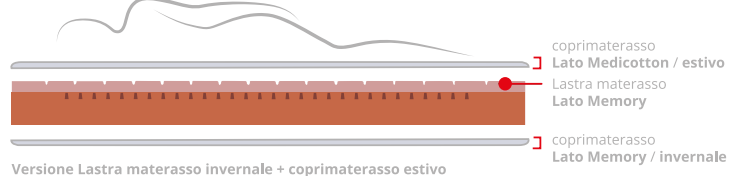

Istruzioni materasso Magic

Materasso Mono-lato Lastra a cinque zone

Istruzioni per girare solo il coprimaterasso

01 APRI COPRI-MATERASSO

02 GIRA IL COPRI-MATERASSO

VERSIONE STANDARD

Versione Latra materasso invernale + coprimaterasso invernale

OPZIONE 1

 Gira solo il copri-materasso per accoppiare Memory e Medicotton.

Versione Lastra materasso invernale + coprimaterasso estivo