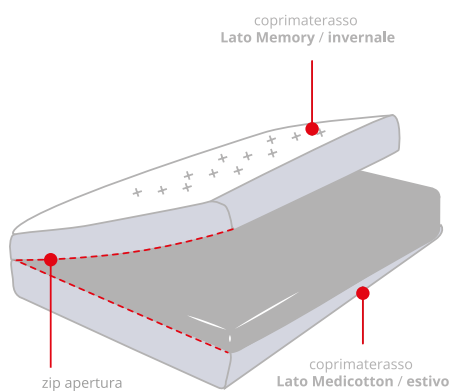

Istruzioni materasso Magic

Materasso Mono-lato Lastra a cinque zone

Istruzioni per girare solo il coprimaterasso

01 APRI COPRI-MATERASSO

02 GIRA IL COPRI-MATERASSO

VERSIONE STANDARD

Versione Latra materasso invernale + coprimaterasso invernale

OPZIONE 1

 Gira solo il copri-materasso per accoppiare Memory e Medicotton.

Versione Lastra materasso invernale + coprimaterasso estivo