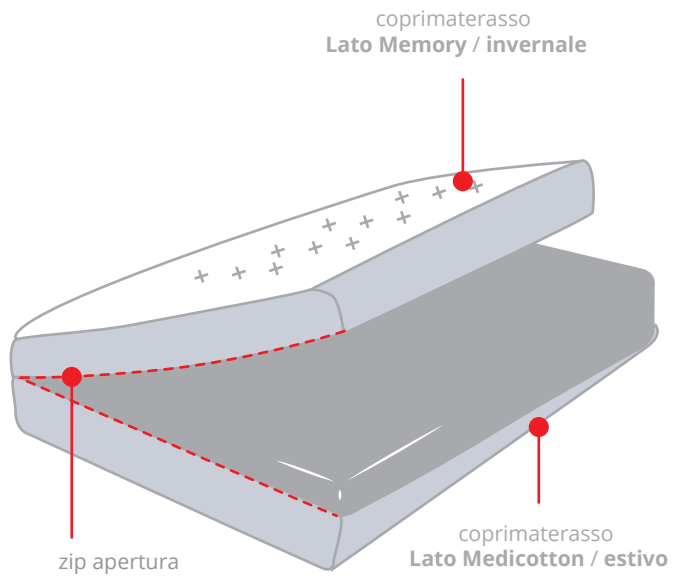

Materasso Mono-lato

Lastra a cinque zone

MAGIC

LATO TESTA

LATO PIEDI

ZONA SPALLE

ZONA 1

ZONA 2

ZONA 3

ZONA 4

ZONA 5

Istruzioni per girare solo il coprimaterasso

01 APRI COPRI-MATERASSO

02 GIRA IL COPRI-MATERASSO

VERSIONE STANDARD

Versione Lastra materasso invernale + coprimaterasso invernale

OPZIONE 1

Versione Lastra materasso invernale + coprimaterasso estivo