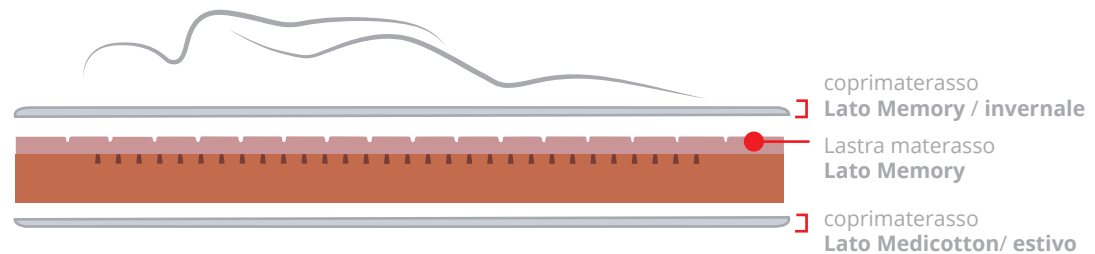

Materasso Mono-lato

Lastra a cinque zone

MAGIC

LATO TESTA

LATO PIEDI

ZONA SPALLE

ZONA 1

ZONA 2

ZONA 3

ZONA 4

ZONA 5

Istruzioni per girare solo il coprimaterasso

01 APRI COPRI-MATERASSO

02 GIRA IL COPRI-MATERASSO

VERSIONE STANDARD

Versione Lastra materasso invernale + coprimaterasso invernale

OPZIONE 1

Versione Lastra materasso invernale + coprimaterasso estivo