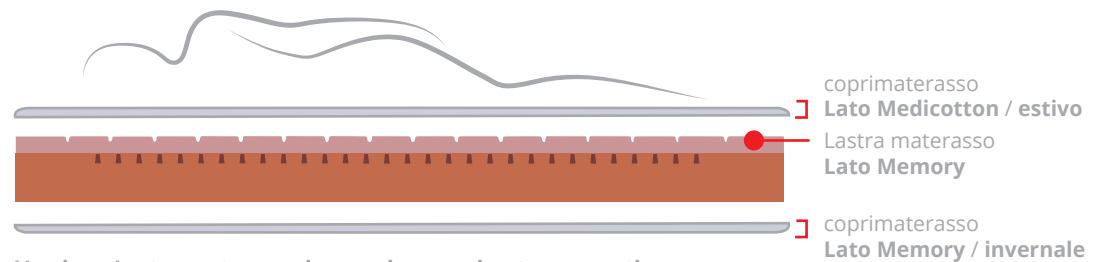

Materasso Mono-lato

Lastra a cinque zone

MAGIC

LATO TESTA

LATO PIEDI

ZONA SPALLE

ZONA 1

ZONA 2

ZONA 3

ZONA 4

ZONA 5

Istruzioni per girare solo il coprimaterasso

01 APRI COPRI-MATERASSO

02 GIRA IL COPRI-MATERASSO

VERSIONE STANDARD

Versione Lastra materasso invernale + coprimaterasso invernale

OPZIONE 1

Versione Lastra materasso invernale + coprimaterasso estivo