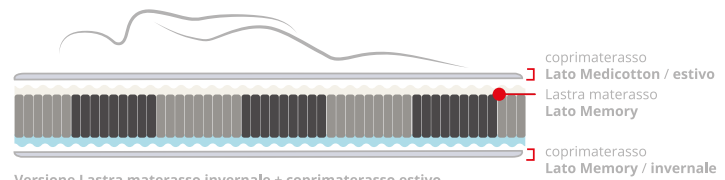

Visione Lastra materasso invernale + coprimaterasso invernale

VERSIONE STANDARD

Visione Lastra materasso estiva + coprimaterasso estivo

Gira in questo modo il materasso per dormire dalla parte estiva.

Istruzioni per girare solo il coprimaterasso

01 APRI COPRI-MATERASSO

02 GIRA IL COPRI-MATERASSO

VERSIONE STANDARD

Versione Lastra materasso invernale + coprimaterasso invernale

Gira solo il copri-materasso per accoppiare Memory e Medicotton.

OPZIONE 1

Versione Lastra materasso invernale + coprimaterasso estivo

OPZIONE 2

Visione Lastra materasso estiva + coprimaterasso invernale

Gira solo il copri-materasso per accoppiare Schiumato d'acqua e Memory.