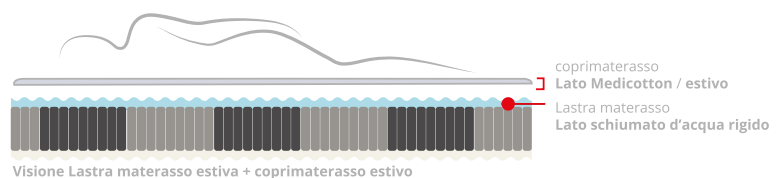

Istruzioni materasso Estasy

Materasso lato Memory / invernale - morbido

Lastra a sette zone

Materasso lato estivo - rigido

Istruzioni per girare il materasso

01 MATERASSO

02 GIRA IL MATERASSO

VERSIONE STANDARD

Visione Lastra materasso invernale + coprimaterasso invernale

VERSIONE STANDARD

Visione Lastra materasso estiva + coprimaterasso estivo

Gira in questo modo il materasso per dormire dalla parte estiva.

Istruzioni per girare solo il coprimaterasso

01 APRI COPRI-MATERASSO

02 GIRA IL COPRI-MATERASSO

VERSIONE STANDARD

Versione Lastra materasso invernale + coprimaterasso invernale

Gira solo il copri-materasso per accoppiare Memory e Medicotton.

OPZIONE 1

Versione Lastra materasso invernale + coprimaterasso estivo

OPZIONE 2

Visione Lastra materasso estiva + coprimaterasso invernale

Gira solo il copri-materasso per accoppiare Schiumato d'acqua e Memory.