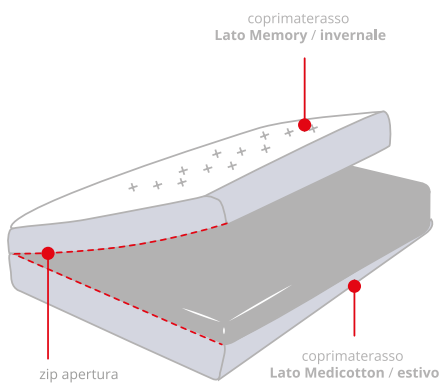

Istruzioni materasso Estasy

Materasso lato Memory / invernale - morbido

Lastra a sette zone

Materasso lato estivo - rigido

Istruzioni per girare il materasso

01 MATERASSO

02 GIRA IL MATERASSO

VERSIONE STANDARD

Visione Lastra materasso invernale + coprimaterasso invernale

VERSIONE STANDARD

Visione Lastra materasso estiva + coprimaterasso estivo

Gira in questo modo il materasso per dormire dalla parte estiva.

Istruzioni per girare solo il coprimaterasso

01 APRI COPRI-MATERASSO

02 GIRA IL COPRI-MATERASSO

VERSIONE STANDARD

Versione Lastra materasso invernale + coprimaterasso invernale

Gira solo il copri-materasso per accoppiare Memory e Medicotton.

OPZIONE 1

Versione Lastra materasso invernale + coprimaterasso estivo

OPZIONE 2

Visione Lastra materasso estiva + coprimaterasso invernale

Gira solo il copri-materasso per accoppiare Schiumato d'acqua e Memory.