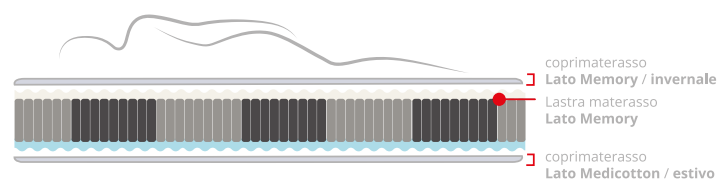

Istruzioni materasso Estasy

Materasso lato Memory / invernale - morbido

Lastra a sette zone

Materasso lato estivo - rigido

Istruzioni per girare il materasso

01 MATERASSO

02 GIRA IL MATERASSO

VERSIONE STANDARD

Visione Lastra materasso invernale + coprimaterasso invernale

VERSIONE STANDARD

Visione Lastra materasso estiva + coprimaterasso estivo

Gira in questo modo il materasso per dormire dalla parte estiva.

Istruzioni per girare solo il coprimaterasso

01 APRI COPRI-MATERASSO

02 GIRA IL COPRI-MATERASSO

VERSIONE STANDARD

Versione Lastra materasso invernale + coprimaterasso invernale

Gira solo il copri-materasso per accoppiare Memory e Medicotton.

OPZIONE 1

Versione Lastra materasso invernale + coprimaterasso estivo

OPZIONE 2

Visione Lastra materasso estiva + coprimaterasso invernale

Gira solo il copri-materasso per accoppiare Schiumato d'acqua e Memory.