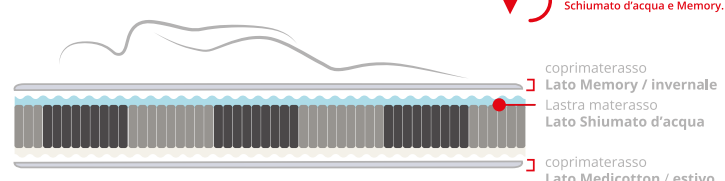

Visione Lastra materasso invernale + coprimaterasso invernale

VERSIONE STANDARD

Visione Lastra materasso estiva + coprimaterasso estivo

Gira in questo modo il materasso per dormire dalla parte estiva.

Istruzioni per girare solo il coprimaterasso

01 APRI COPRI-MATERASSO

02 GIRA IL COPRI-MATERASSO

VERSIONE STANDARD

Versione Lastra materasso invernale + coprimaterasso invernale

Gira solo il copri-materasso per accoppiare Memory e Medicotton.

OPZIONE 1

Versione Lastra materasso invernale + coprimaterasso estivo

OPZIONE 2

Visione Lastra materasso estiva + coprimaterasso invernale

Gira solo il copri-materasso per accoppiare Schiumato d'acqua e Memory.