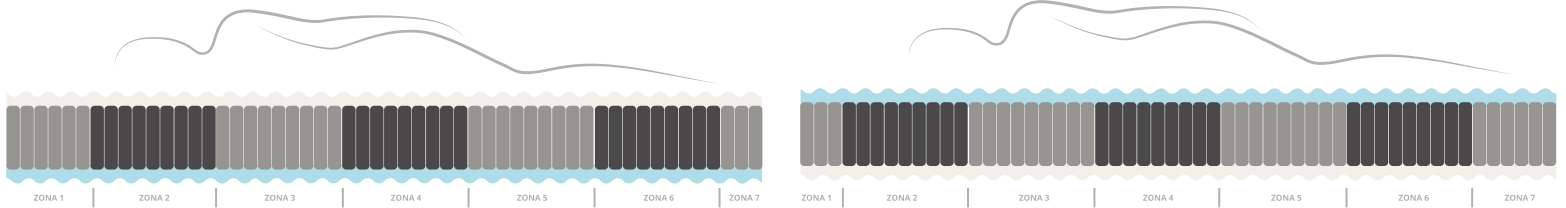

Istruzioni materasso Estasy

Materasso lato Memory / invernale - morbido

Lastra a sette zone

Materasso lato estivo - rigido

Istruzioni per girare il materasso

01 MATERASSO

02 GIRA IL MATERASSO

VERSIONE STANDARD

Visione Lastra materasso invernale + coprimaterasso invernale

VERSIONE STANDARD

Visione Lastra materasso estiva + coprimaterasso estivo

Gira in questo modo il materasso per dormire dalla parte estiva.

Istruzioni per girare solo il coprimaterasso

01 APRI COPRI-MATERASSO

02 GIRA IL COPRI-MATERASSO

VERSIONE STANDARD

Versione Lastra materasso invernale + coprimaterasso invernale

Gira solo il copri-materasso per accoppiare Memory e Medicotton.

OPZIONE 1

Versione Lastra materasso invernale + coprimaterasso estivo

OPZIONE 2

Visione Lastra materasso estiva + coprimaterasso invernale

Gira solo il copri-materasso per accoppiare Schiumato d'acqua e Memory.